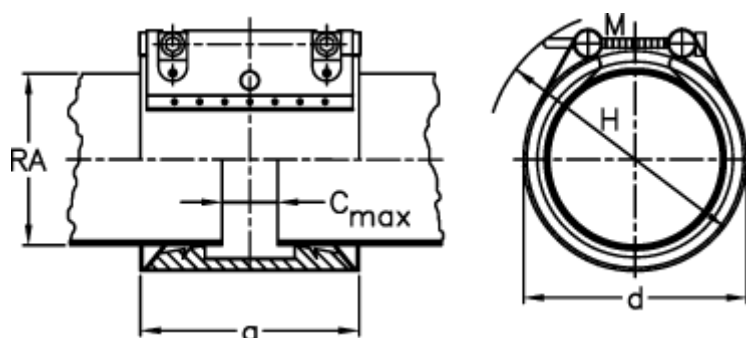

Varenummer: 025828400084
Beskrivelse: Norma Connect Kobling
FLEX E W2 Ø=84,0 NBR, 16 bar

Mål

a	= 98.0
C max med båndindlæg	= 25
d	= 105
H	= 125
M (Skrue)	= M8
Nominelt tryk (bar)	= 16.0
RA	= 84.0
RA min-RA max	= 83,0 - 85,0

Vægt pr stk. = 1.4